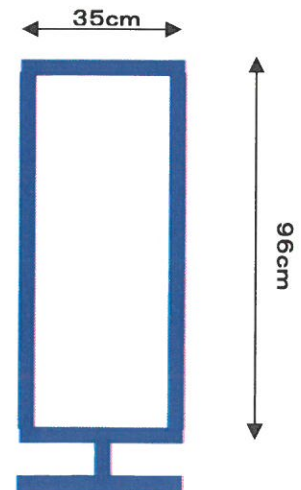

《貸出看板サイズ一覧》

●舞台看板

ワクのみ	55 cm × 220 cm	
	77 cm × 300 cm	× 2
	80 cm × 360 cm	× 2
	80 cm × 500 cm	(二つ折り)
	86 cm × 540 cm	(二つ折り)
	60 cm × 450 cm	(二つ折り)
面あり	70 cm × 380 cm	(二つ折り)

●立看板

ワクのみ	55 cm × 226 cm	(足付)
	40 cm × 150 cm	(足付)
	40 cm × 164 cm	(足付)
	50 cm × 150 cm	(足付)
面あり	39 cm × 100 cm	(足付)
	40 cm × 150 cm	(鉄板面、足付)
	72 cm × 160 cm	(足付)
	42 cm × 150 cm	(足付)
	90 cm × 262 cm	(片面131cm足付 二つ折りで使用)

(片面131cm 足付二つ折で使用)

●入口看板

(粹こげ茶 大) 51cm × 93.5cm

(粹こげ茶 小) 30cm × 80cm

(ブルー 大) 35cm × 96cm