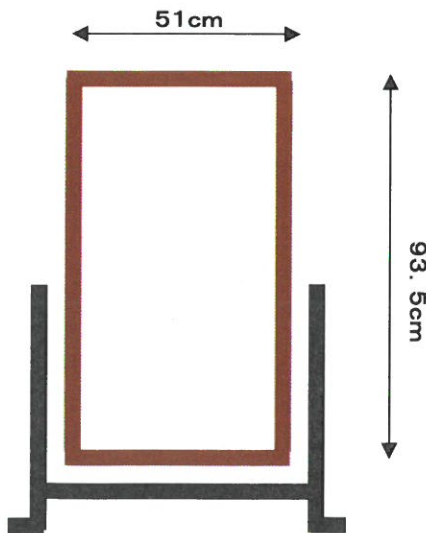

《貸出看板サイズ一覧》

●舞台看板

ワクのみ	55 cm × 220 cm	
	77 cm × 300 cm	× 2
	80 cm × 360 cm	× 2
	80 cm × 500 cm	(二つ折り)
	86 cm × 540 cm	(二つ折り)
	60 cm × 450 cm	(二つ折り)
面あり	70 cm × 380 cm	(二つ折り)

●立看板

ワクのみ	55 cm × 226 cm	(足付)
	40 cm × 150 cm	(足付)
	40 cm × 164 cm	(足付)
	50 cm × 150 cm	(足付)
面あり	39 cm × 100 cm	(足付)
	40 cm × 150 cm	(鉄板面、足付)
	72 cm × 160 cm	(足付)
	42 cm × 150 cm	(足付)
	90 cm × 262 cm	(片面131cm足付 二つ折りで使用)

(片面131cm 足付二つ折で使用)

●入口看板

(粹こげ茶 大) 51cm × 93.5cm

(粹こげ茶 小) 30cm × 80cm

(ブルー 大) 35cm × 96cm