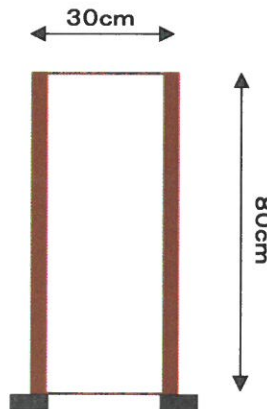

《貸出看板サイズ一覧》

●舞台看板

ワクのみ	55 cm × 220 cm	
	77 cm × 300 cm	× 2
	80 cm × 360 cm	× 2
	80 cm × 500 cm	(二つ折り)
	86 cm × 540 cm	(二つ折り)
	60 cm × 450 cm	(二つ折り)
面あり	70 cm × 380 cm	(二つ折り)

●立看板

ワクのみ	55 cm × 226 cm	(足付)
	40 cm × 150 cm	(足付)
	40 cm × 164 cm	(足付)
	50 cm × 150 cm	(足付)
面あり	39 cm × 100 cm	(足付)
	40 cm × 150 cm	(鉄板面、足付)
	72 cm × 160 cm	(足付)
	42 cm × 150 cm	(足付)
	90 cm × 262 cm	(片面131cm足付 二つ折りで使用)

(片面131cm 足付二つ折で使用)

●入口看板

(粹こげ茶 大) 51cm × 93.5cm

(粹こげ茶 小) 30cm × 80cm

(ブルー 大) 35cm × 96cm